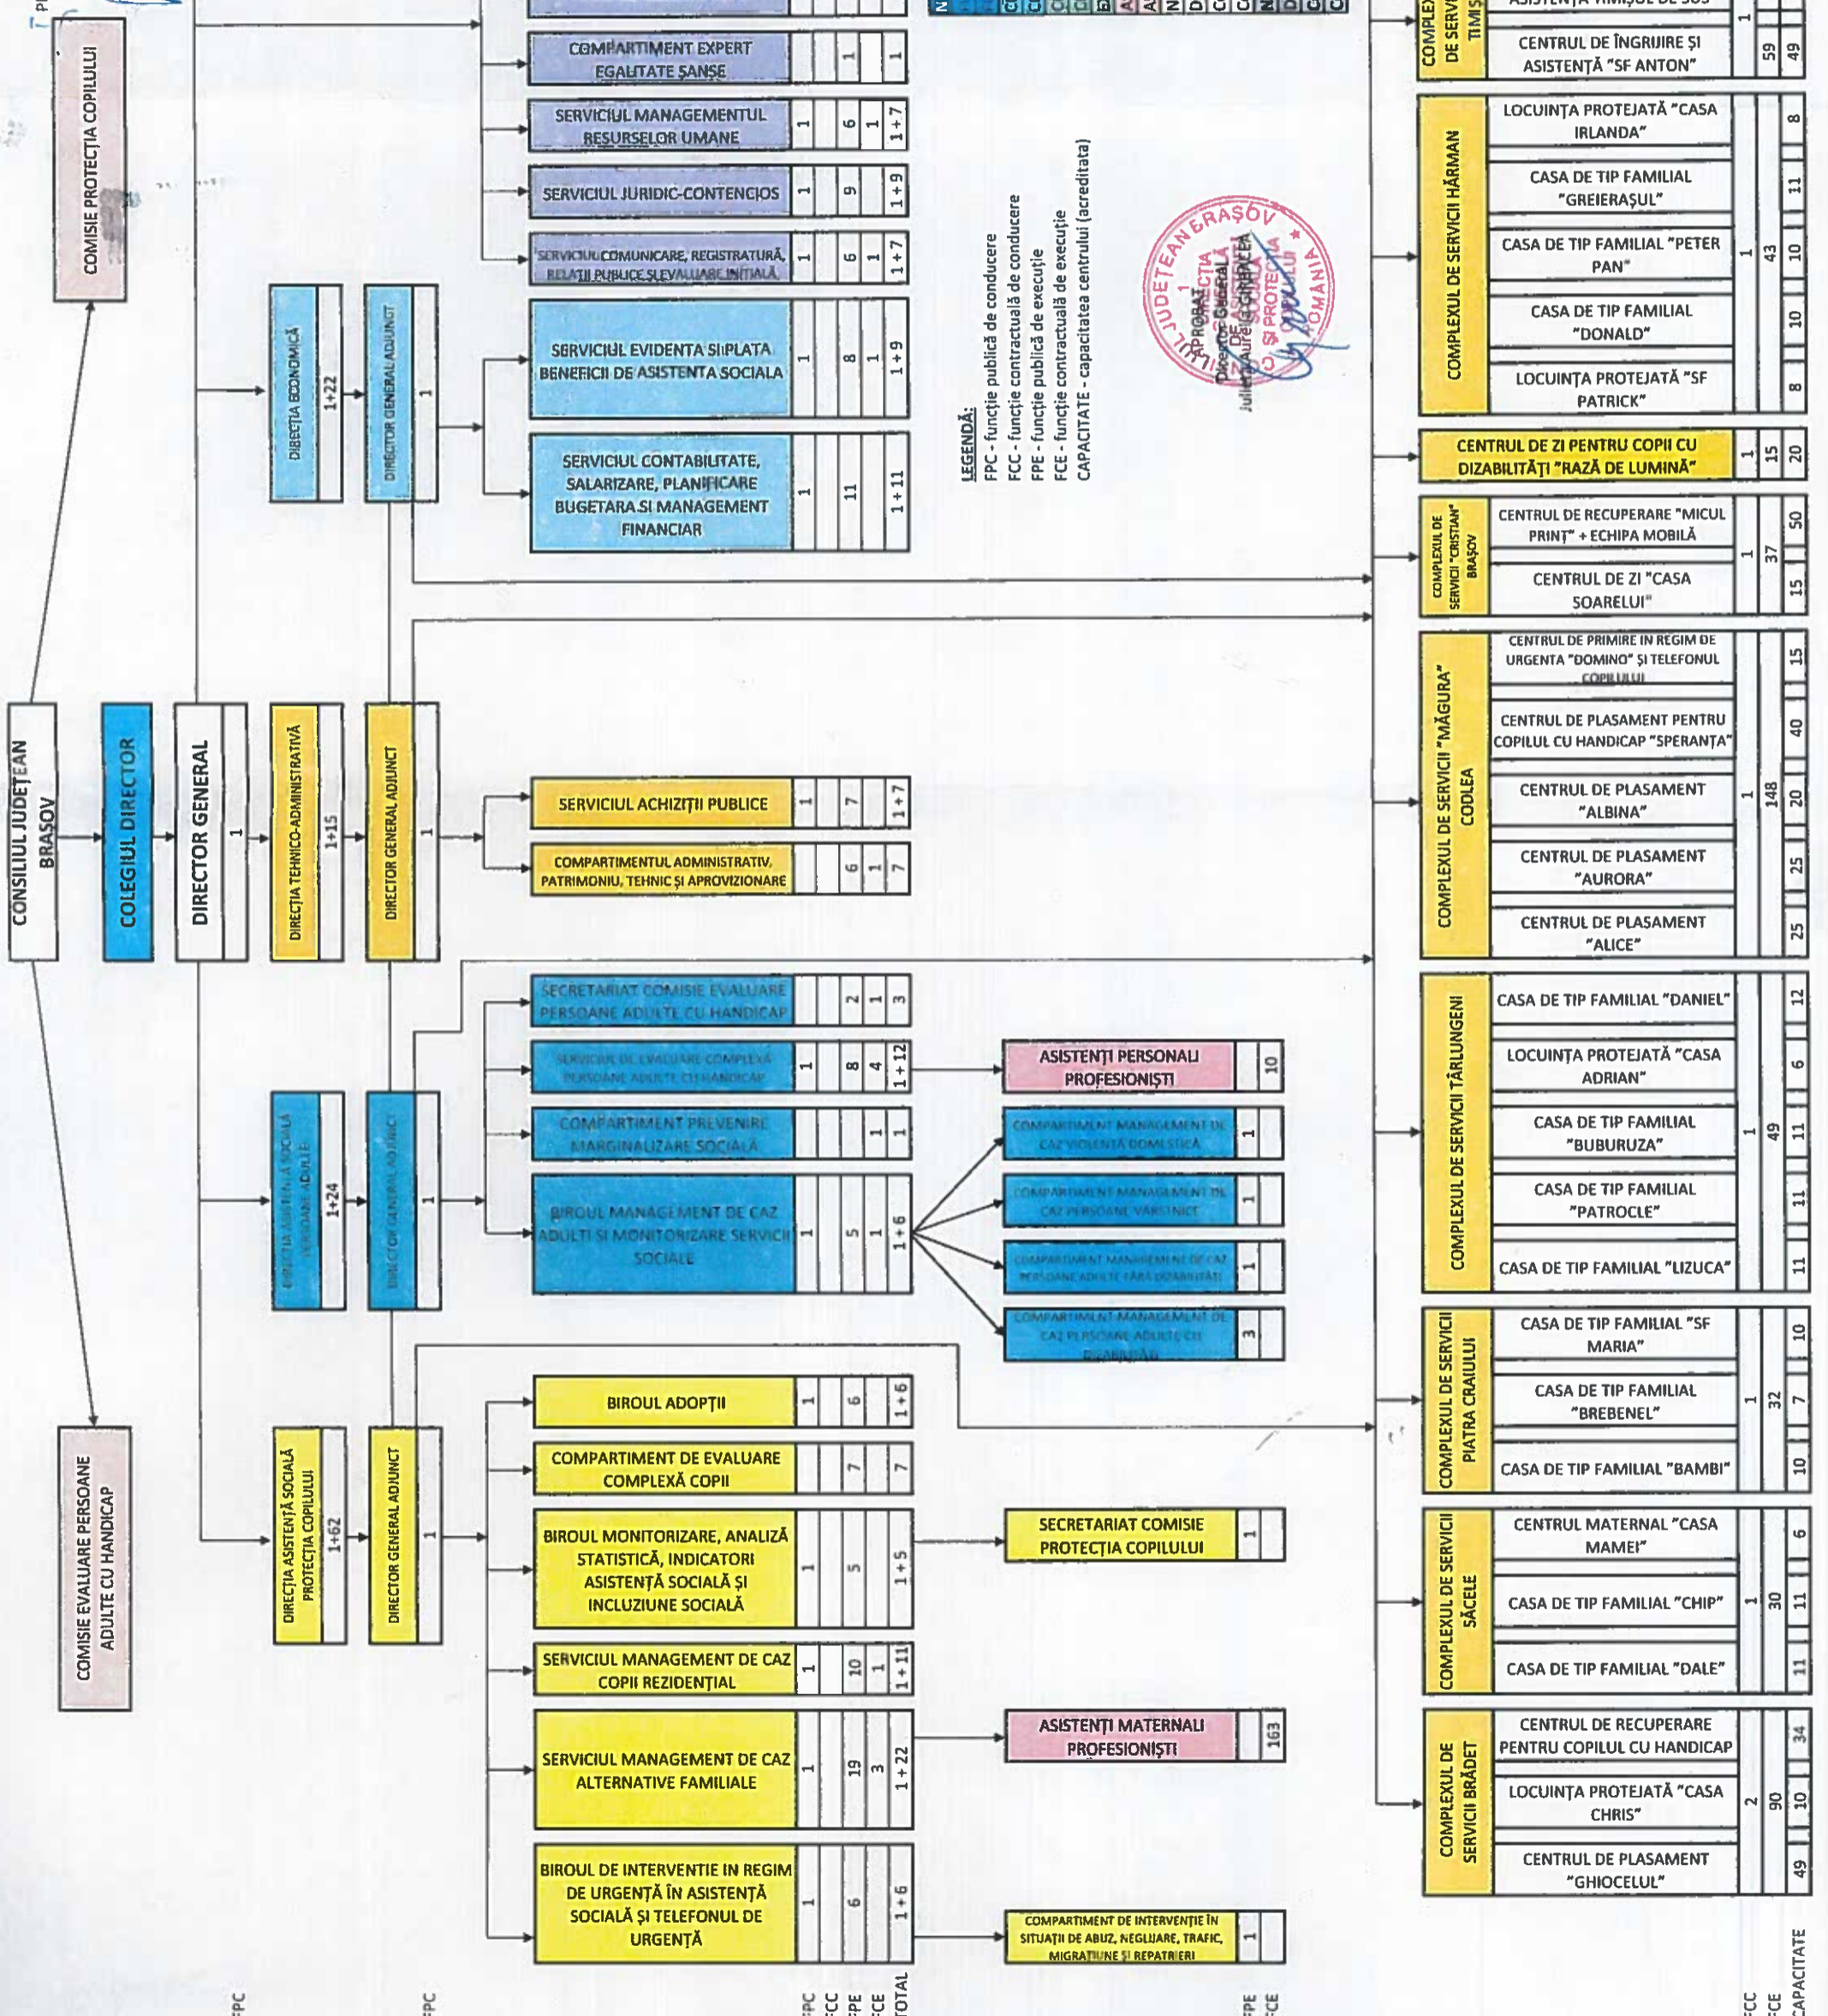

APROBAT 2047 HGJ nr. 349/30. OCT. 20
 SECRETAR CJ BRASOV
 Maria DUMBRAVEANU
 DIRECTOR EXECUTIV
 Adalina MASIOIU

PRESEDINTE CJ BRASOV
 Adrian Ioan VESTEA

LEGENDĂ:
 FPC - funcție publică de conducere
 FCC - funcție contractuală de conducere
 FPE - funcție publică de execuție
 FCE - funcție contractuală de execuție
 CAPACITATE - capacitatea centrului (acreditată)

NR. TOTAL DE POSTURI: 1220

FUNCȚIUNI PUBLICE DE CONDUCERE - aparat propriu	19
FUNCȚIUNI PUBLICE DE EXECUȚIE - aparat propriu	131
CONTRACTUALI/CONDUȘTERE - aparat propriu	0
CONTRACTUALI/EXECUȚIE - aparat propriu	15
CONDUȘTERE - centre/complexe	14
COORDONATOR PERSONAL DE SPECIALITATE	1
EXECUȚIE - centre/complexe	772
ASISTENȚI MATERNALI PROFESIONIȘTI	163
ASISTENȚI PERSONALI PROFESIONIȘTI	10
NR. TOTAL DE POSTURI CANNAN SERCAIA	56
Director	1
Contractuali conducere	2
Contractuali execuție	53
NR. TOTAL DE POSTURI CASTANUL VICTORIA	39
Director	1
Contractuali conducere	1
Contractuali execuție	37

FCC
 FCE
 CAPACITATE